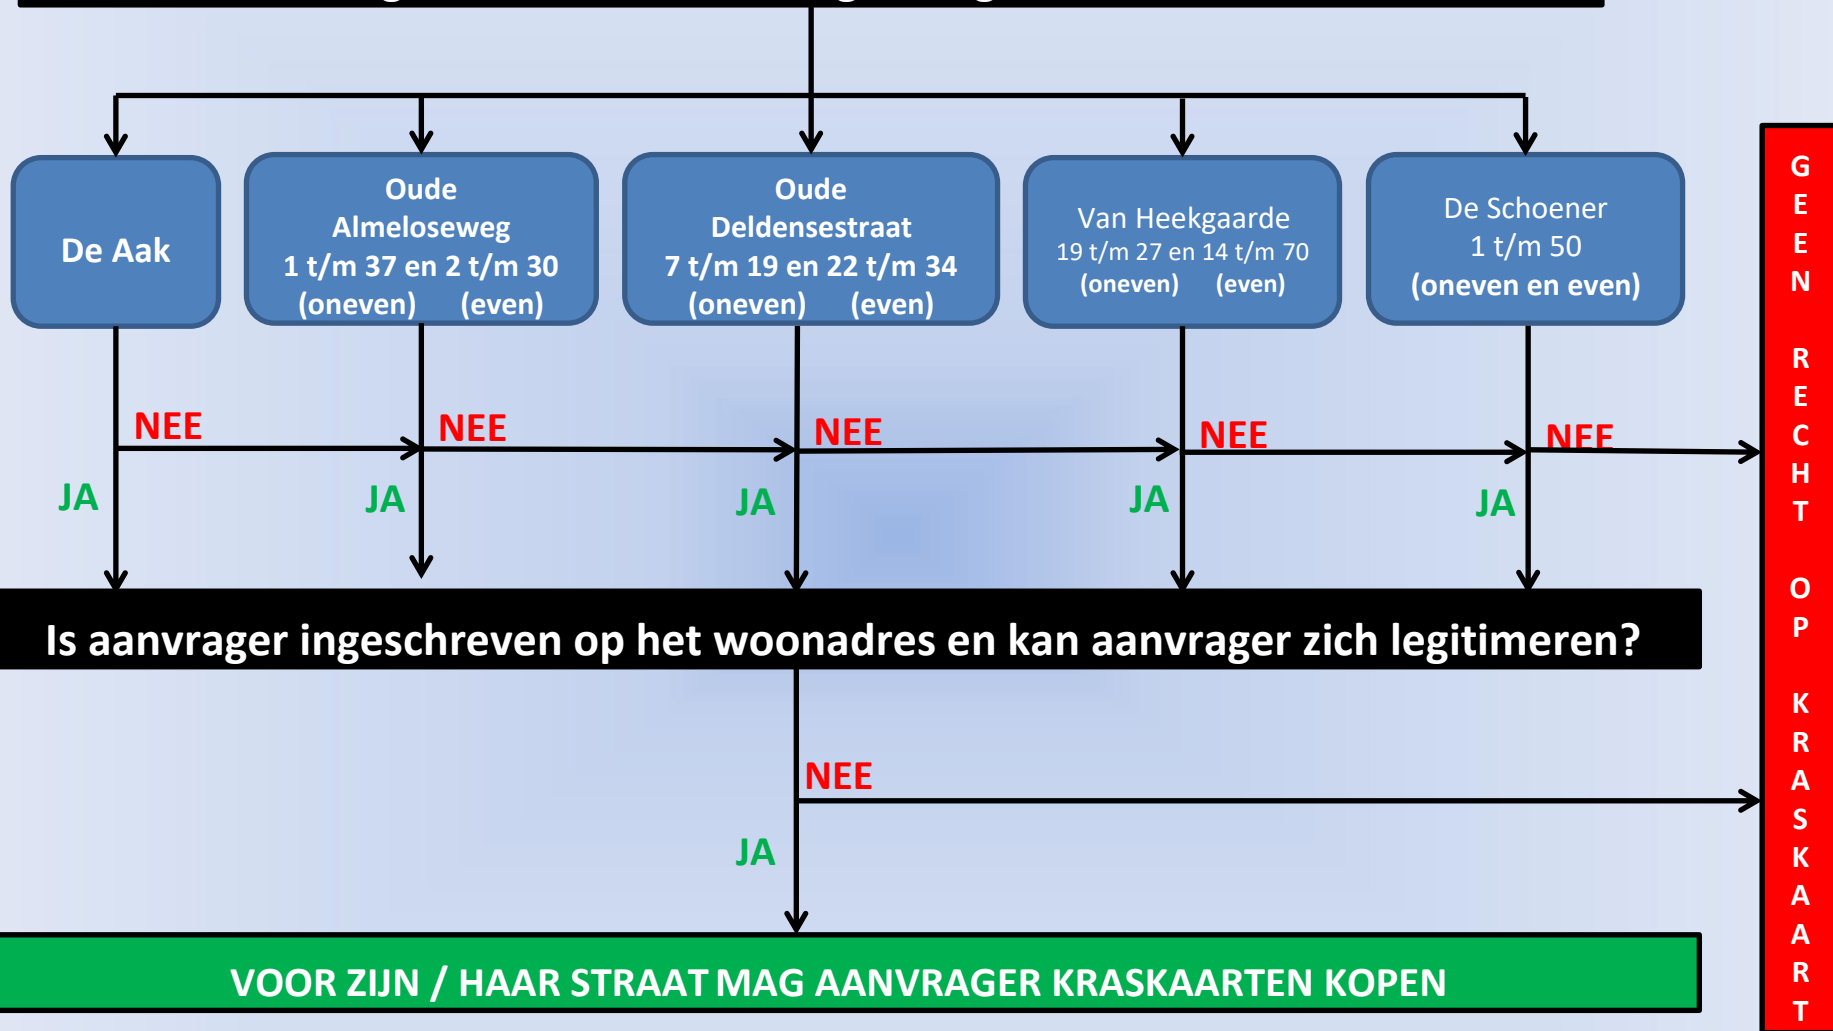

Ligt woonadres in de vergunninghouderszone?

OPMERKING:

- HET AANTAL KRASKAARTEN DAT AAN AANVRAGER MAG WORDEN VERKOCHT IS ONBEPERKT;
- KRASKAARTEN WORDEN VERKOCHT PER SETJE VAN 10 KRASKAARTEN AD € 22,40,--